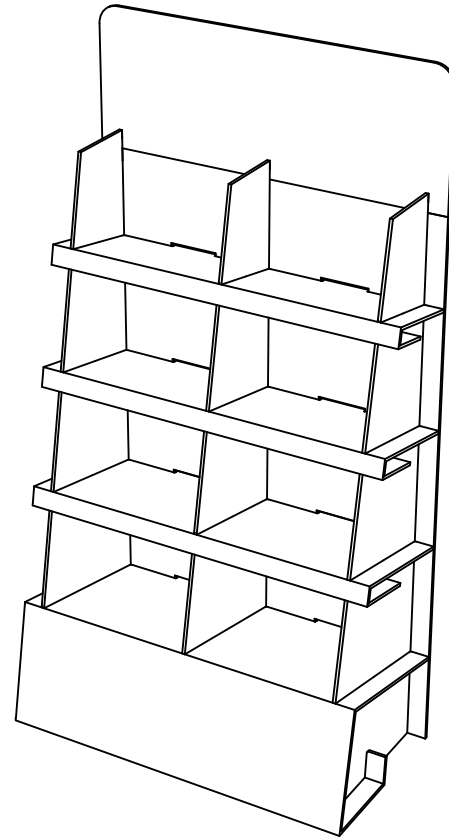

Instrucțiuni asamblare

Display Pas cu Pas XXL

SKU: CUBBY

REZISTENT

ASAMBLARE
RAPIDĂ

FĂRĂ ADEZIVI

92 x 48 x 175 cm

BIODEGRADABIL

100% RECICLABIL

Nivel de dificultate asamblare:

Număr necesar
de persoane:

Pachetul conține:

x3

x1

Produs în România
PLIABIL STUDIO S.R.L.
Strada Vatra Luminoasă 108, sector 2, București
www.pliabil.ro