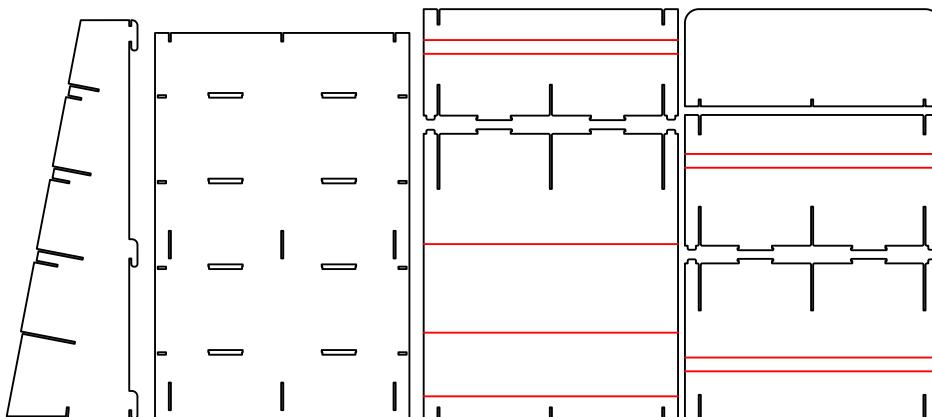

Instrucțiuni asamblare

Display Pas cu Pas XXL

SKU: CUBBY

REZISTENT

ASAMBLARE
RAPIDĂ

FĂRĂ ADEZIVI

92 x 48 x 175 cm

BIODEGRADABIL

100% RECICLABIL

Nivel de dificultate asamblare:

Număr necesar
de persoane:

Pachetul conține:

x3

x1

Produs în România
PLIABIL STUDIO S.R.L.
Strada Vatra Luminoasă 108, sector 2, București
www.pliabil.ro