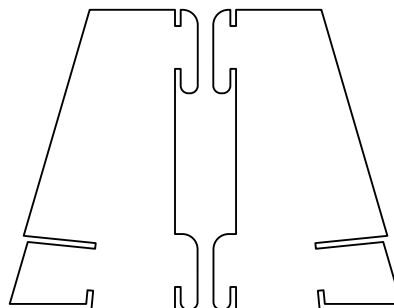

Instrucțiuni asamblare

Display Pas cu Pas Mini

SKU: CUBBY

REZISTENT

ASAMBLARE
RAPIDĂ

FĂRĂ ADEZIVI

43 x 26 x 50 cm

BIODEGRADABIL

100% RECICLABIL

Nivel de dificultate asamblare:

Număr necesar
de persoane:

Pachetul conține:

x1

Produs în România
PLIABIL STUDIO S.R.L.
Strada Vatra Luminoasă 108, sector 2, București
www.pliabil.ro

1

2