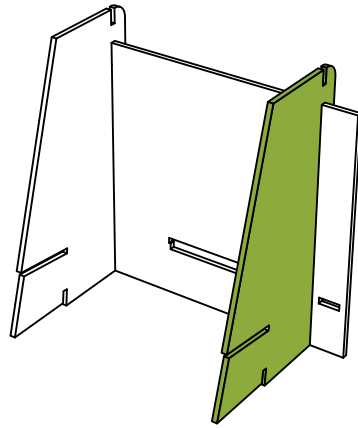

Instrucțiuni asamblare

Display Pas cu Pas Mini

SKU: CUBBY

REZISTENT

ASAMBLARE
RAPIDĂ

FĂRĂ ADEZIVI

43 x 26 x 50 cm

BIODEGRADABIL

100% RECICLABIL

Nivel de dificultate asamblare:

Număr necesar
de persoane:

Pachetul conține:

x1

Produs în România
PLIABIL STUDIO S.R.L.
Strada Vatra Luminoasă 108, sector 2, București
www.pliabil.ro

1

2