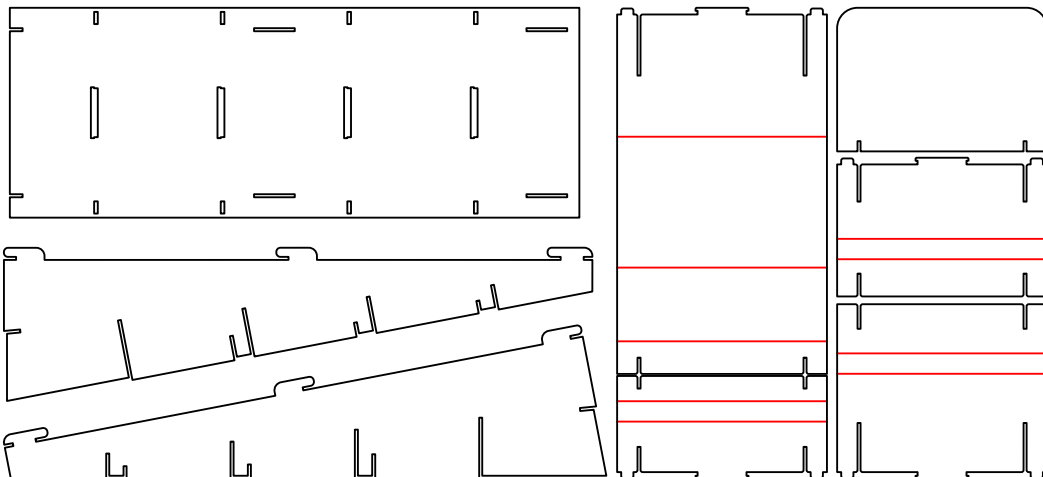

## Display Pas cu Pas Clasic

SKU: CUBBY

REZISTENT

ASAMBLARE  
RAPIDĂ

FĂRĂ ADEZIVI

52 x 39 x 175 cm

BIODEGRADABIL

100% RECICLABIL

Nivel de dificultate asamblare:

Număr necesar  
de persoane:

Pachetul conține:

x1

Produs în România  
PLIABIL STUDIO S.R.L.  
Strada Vatra Luminoasă 108, sector 2, București  
[www.pliabil.ro](http://www.pliabil.ro)