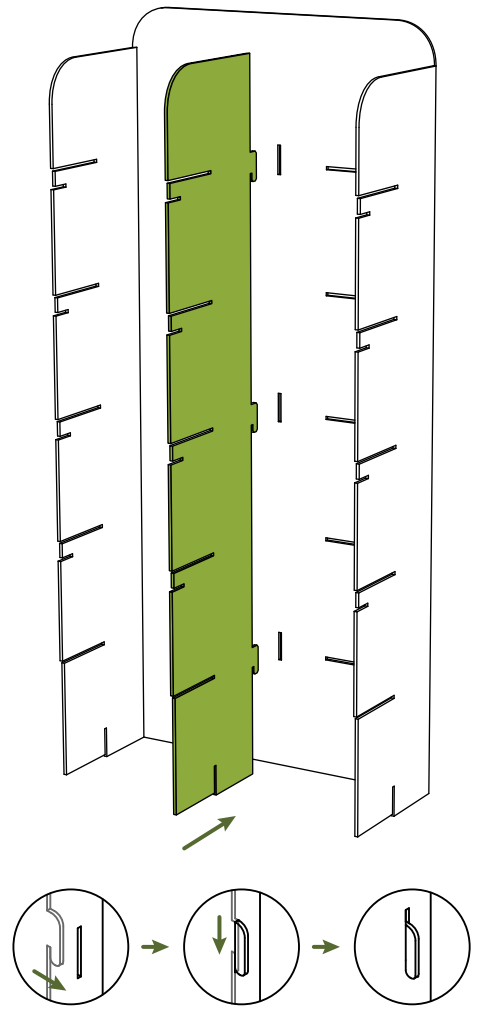

1

2

3

4

Instrucțiuni asamblare

Display La Etaj XXL

SKU: PLBETJXXL

REZISTENT

ASAMBLARE
RAPIDĂ

FĂRĂ ADEZIVI

92 x 38 x 185 cm

BIODEGRADABIL

100% RECICLABIL

Nivel de dificultate asamblare:

Număr necesar
de persoane:

Pachetul conține: