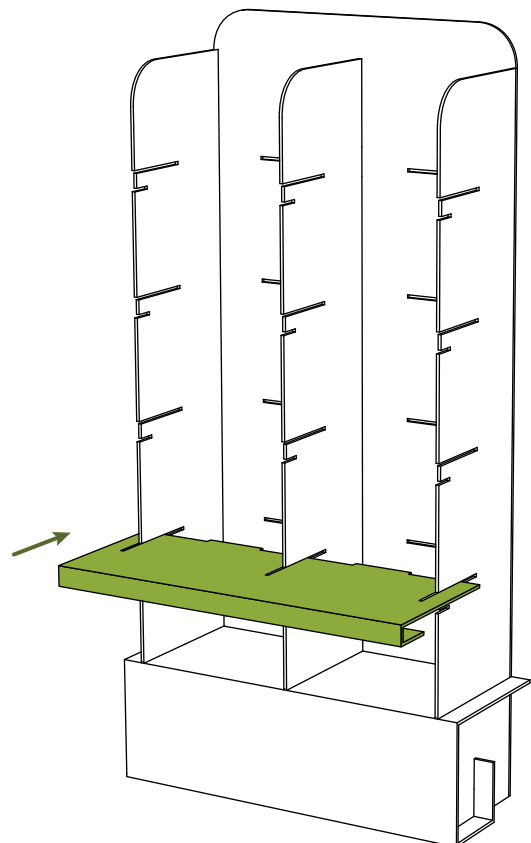

1

2

3

4

Instrucțiuni asamblare

Display La Etaj XXL

SKU: PLBETJXXL

REZISTENT

ASAMBLARE
RAPIDĂ

FĂRĂ ADEZIVI

92 x 38 x 185 cm

BIODEGRADABIL

100% RECICLABIL

Nivel de dificultate asamblare:

Număr necesar
de persoane:

Pachetul conține: