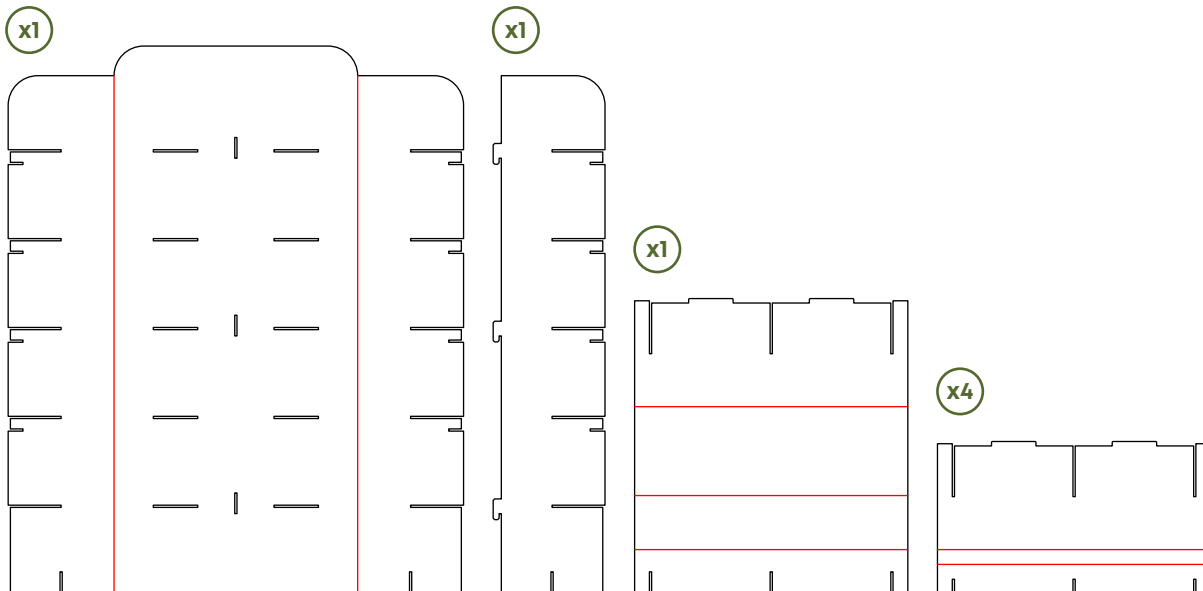

ASAMBLARE
RAPIDĂ

FĂRĂ ADEZIVI

92 x 38 x 185 cm

BIODEGRADABIL

100% RECICLABIL

Nivel de dificultate asamblare:

Număr necesar
de persoane:

Pachetul conține: