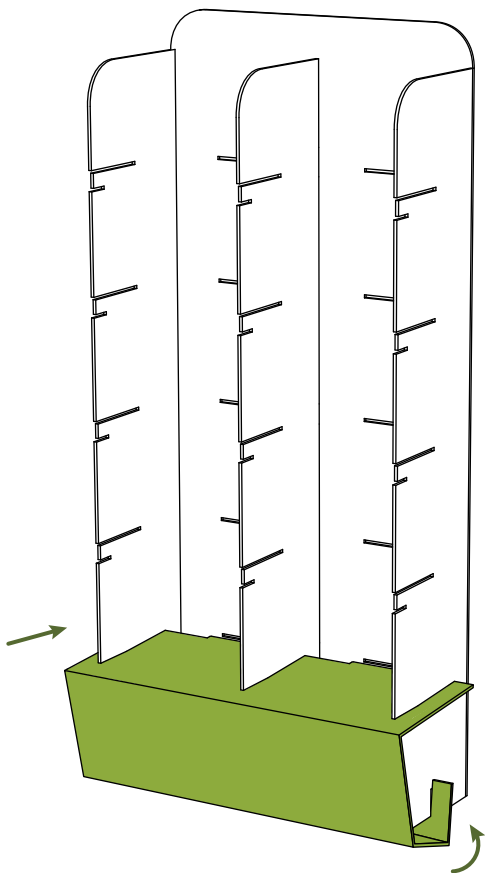

1

2

3

4

Instrucțiuni asamblare

Display La Etaj XXL

SKU: PLBETJXXL

REZISTENT

ASAMBLARE
RAPIDĂ

FĂRĂ ADEZIVI

92 x 38 x 185 cm

BIODEGRADABIL

100% RECICLABIL

Nivel de dificultate asamblare:

Număr necesar
de persoane:

Pachetul conține: