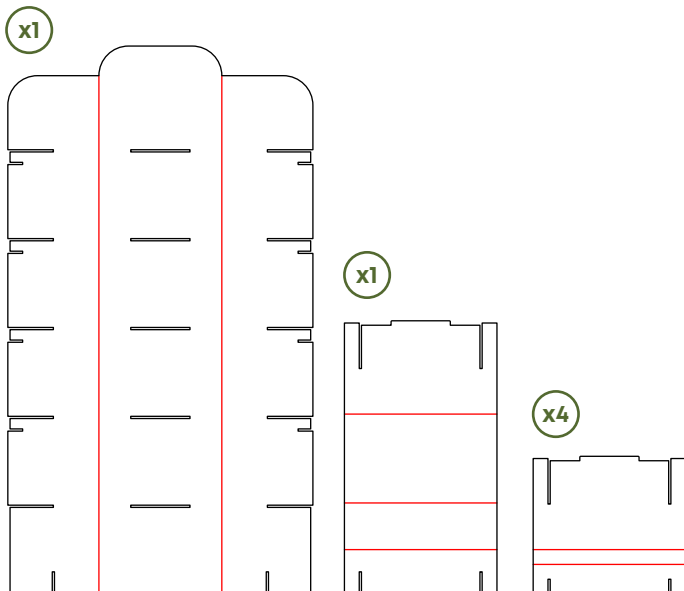

ASAMBLARE
RAPIDĂ

FĂRĂ ADEZIVI

51 x 31 x 185 cm

BIODEGRADABIL

100% RECICLABIL

Nivel de dificultate asamblare:

Număr necesar
de persoane:

Pachetul conține: