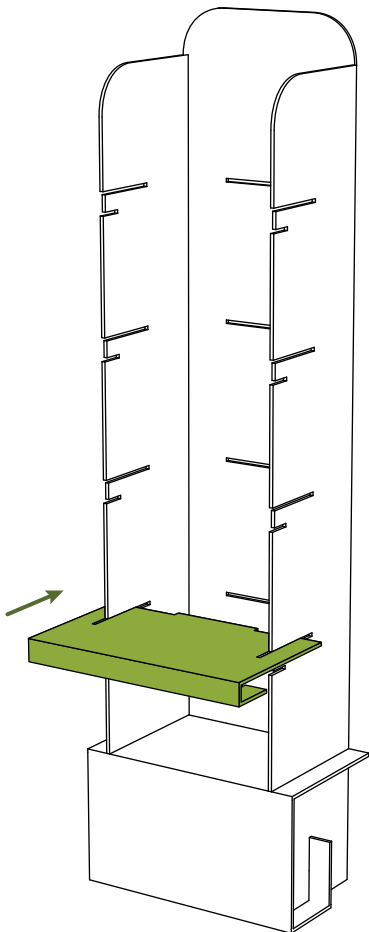

1

2

3

4

Instrucțiuni asamblare

Display La Etaj Clasic

SKU: PLBETJC

REZISTENT

ASAMBLARE
RAPIDĂ

FĂRĂ ADEZIVI

51 x 31 x 185 cm

BIODEGRADABIL

100% RECICLABIL

Nivel de dificultate asamblare:

Număr necesar
de persoane:

Pachetul conține: