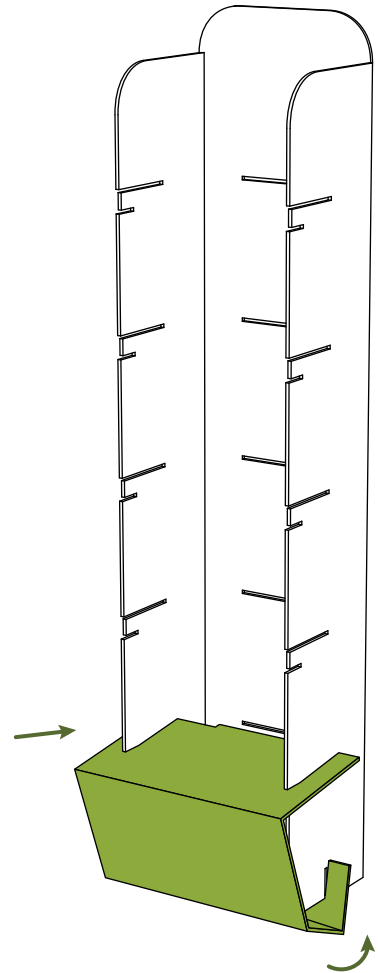

1

2

3

4

Instrucțiuni asamblare

Display La Etaj Clasic

SKU: PLBETJC

REZISTENT

ASAMBLARE
RAPIDĂ

FĂRĂ ADEZIVI

51 x 31 x 185 cm

BIODEGRADABIL

100% RECICLABIL

Nivel de dificultate asamblare:

Număr necesar
de persoane:

Pachetul conține: