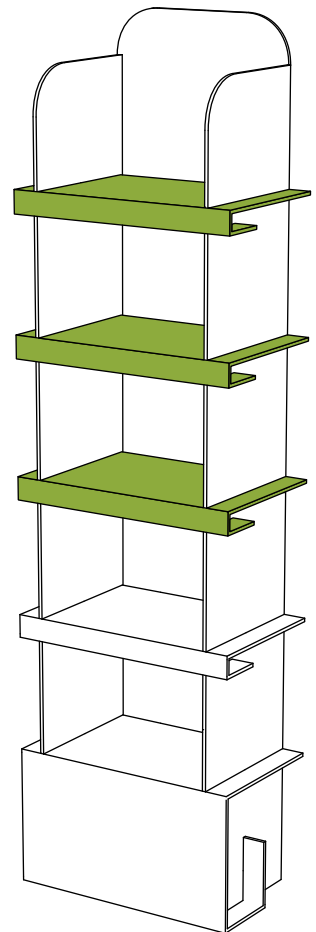

1

2

3

4

Instrucțiuni asamblare

Display La Etaj Clasic

SKU: PLBETJC

REZISTENT

ASAMBLARE
RAPIDĂ

FĂRĂ ADEZIVI

51 x 31 x 185 cm

BIODEGRADABIL

100% RECICLABIL

Nivel de dificultate asamblare:

Număr necesar
de persoane:

Pachetul conține: