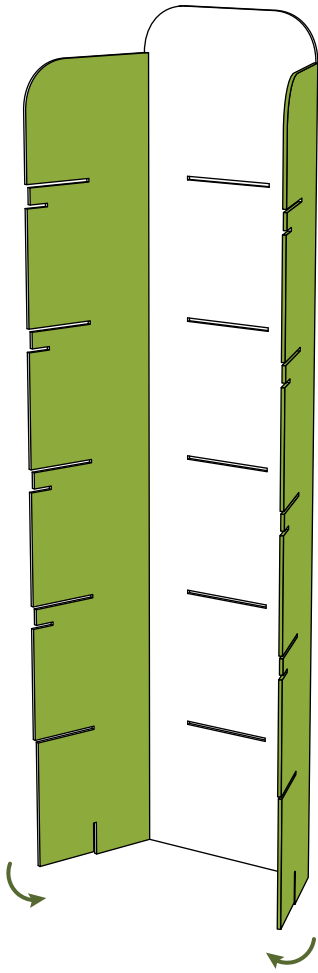

1

2

3

4

Instrucțiuni asamblare

Display La Etaj Clasic

SKU: PLBETJC

REZISTENT

ASAMBLARE
RAPIDĂ

FĂRĂ ADEZIVI

51 x 31 x 185 cm

BIODEGRADABIL

100% RECICLABIL

Nivel de dificultate asamblare:

Număr necesar
de persoane:

Pachetul conține: