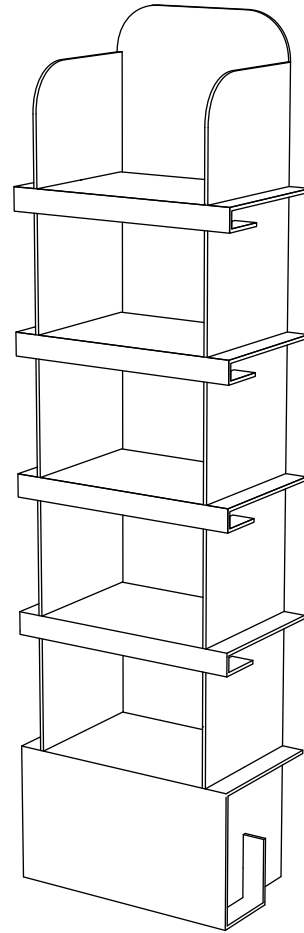

1

2

3

4

Instrucțiuni asamblare

Display La Etaj Clasic

SKU: PLBETJC

REZISTENT

ASAMBLARE
RAPIDĂ

FĂRĂ ADEZIVI

51 x 31 x 185 cm

BIODEGRADABIL

100% RECICLABIL

Nivel de dificultate asamblare:

Număr necesar
de persoane:

Pachetul conține: