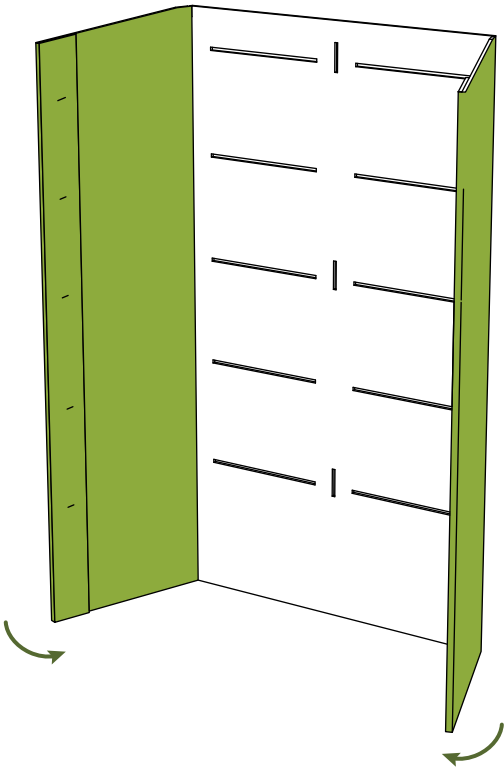

1

2

3

4

Instrucțiuni asamblare

Display Border XXL

SKU: PLBBRDXXL

REZISTENT

ASAMBLARE
RAPIDĂ

FĂRĂ ADEZIVI

86 x 46 x 170 cm

BIODEGRADABIL

100% RECICLABIL

Nivel de dificultate asamblare:

Număr necesar
de persoane:

Pachetul conține: