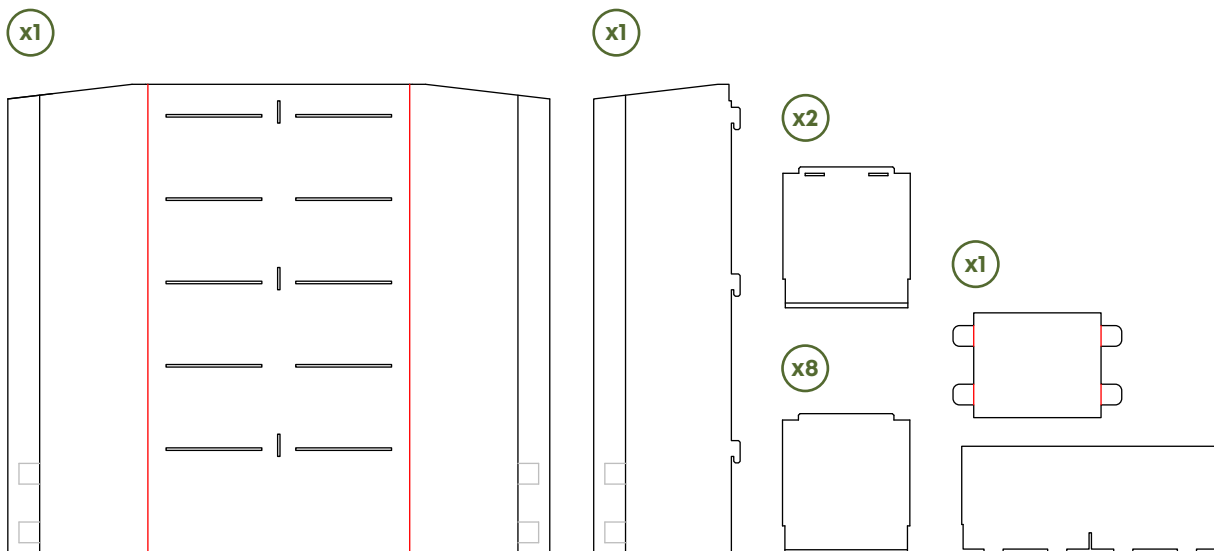

ASAMBLARE
RAPIDĂ

FĂRĂ ADEZIVI

86 x 46 x 170 cm

BIODEGRADABIL

100% RECICLABIL

Nivel de dificultate asamblare:

Număr necesar
de persoane:

Pachetul conține: