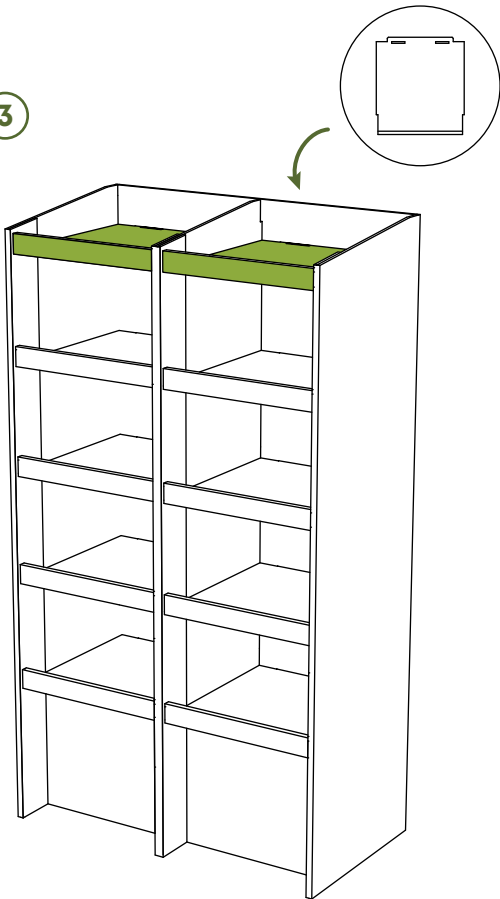

ASAMBLARE
RAPIDĂ

FĂRĂ ADEZIVI

86 x 46 x 170 cm

BIODEGRADABIL

100% RECICLABIL

Nivel de dificultate asamblare:

Număr necesar
de persoane:

Pachetul conține:

Produs în România
PLIABIL STUDIO S.R.L.
Strada Vatra Luminoasă 108, sector 2, București
www.pliabil.ro

1

2

3

4