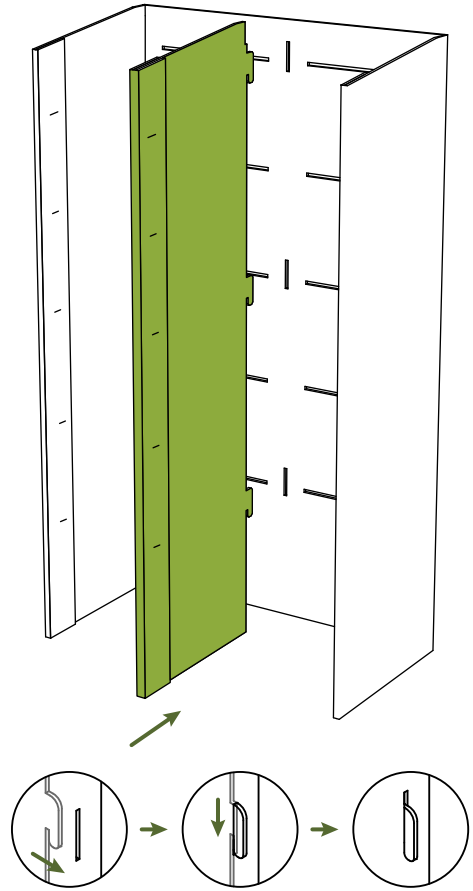

1

2

3

4

Instrucțiuni asamblare

Display Border XXL

SKU: PLBBRDXXL

REZISTENT

ASAMBLARE
RAPIDĂ

FĂRĂ ADEZIVI

86 x 46 x 170 cm

BIODEGRADABIL

100% RECICLABIL

Nivel de dificultate asamblare:

Număr necesar
de persoane:

Pachetul conține: