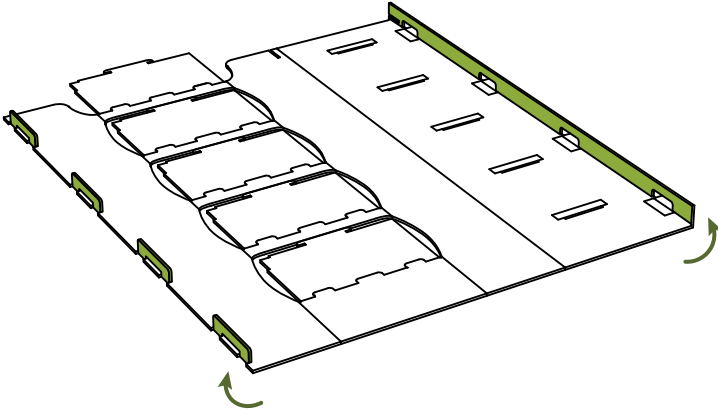

1

2

3

4

5

6

7

Instrucțiuni asamblare

Display Castel Scund

SKU: PLBCSTLS

REZISTENT

ASAMBLARE
RAPIDĂ

FĂRĂ ADEZIVI

49 x 27 x 175 cm

BIODEGRADABIL

100% RECICLABIL

Nivel de dificultate asamblare:

Număr necesar
de persoane:

Pachetul conține:

x1

Produs în România
PLIABIL STUDIO S.R.L.
Strada Vatra Luminoasă 108, sector 2, București
www.pliabil.ro