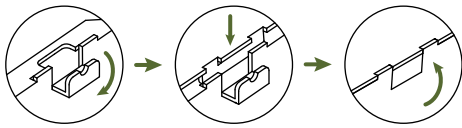

1

2

3

4

5

6

7

Instrucțiuni asamblare

Display Castel Scund

SKU: PLBCSTLS

REZISTENT

ASAMBLARE
RAPIDĂ

FĂRĂ ADEZIVI

49 x 27 x 175 cm

BIODEGRADABIL

100% RECICLABIL