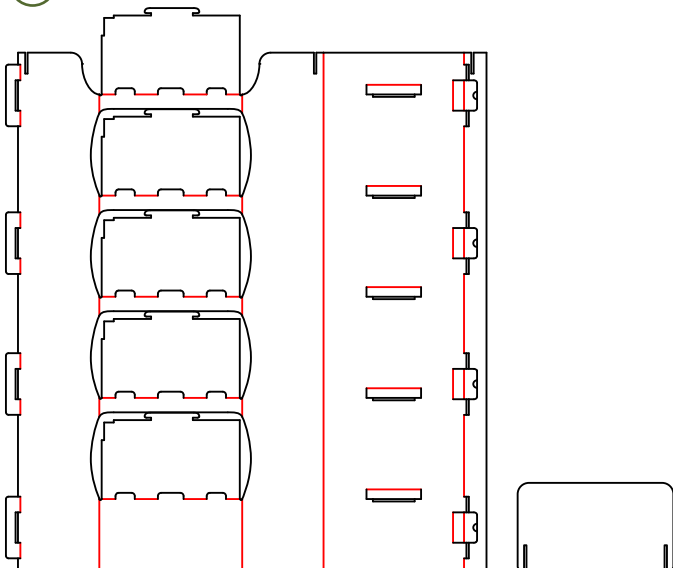

Nivel de dificultate asamblare:

Număr necesar
de persoane:

Pachetul conține:

x1

Produs în România
PLIABIL STUDIO S.R.L.
Strada Vatra Luminoasă 108, sector 2, București
www.pliabil.ro