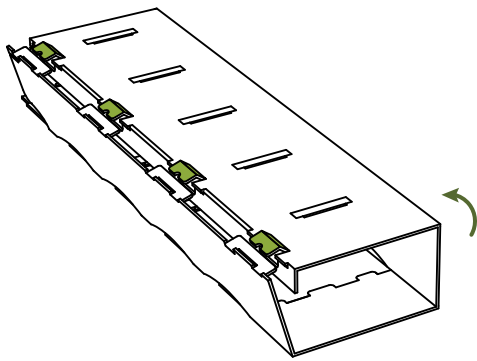

1

2

3

4

5

6

7

Instrucțiuni asamblare

Display Castel Scund

SKU: PLBCSTLS

REZISTENT

ASAMBLARE
RAPIDĂ

FĂRĂ ADEZIVI

49 x 27 x 175 cm

BIODEGRADABIL

100% RECICLABIL

Nivel de dificultate asamblare:

Număr necesar
de persoane:

Pachetul conține:

x1

Produs în România
PLIABIL STUDIO S.R.L.
Strada Vatra Luminoasă 108, sector 2, București
www.pliabil.ro