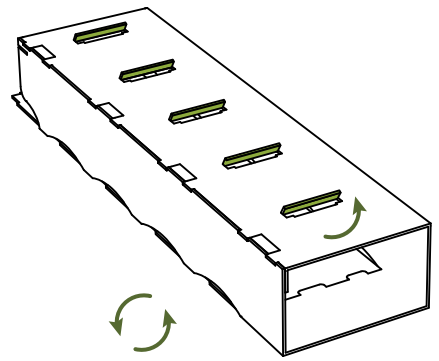

1

2

3

4

5

6

7

Instrucțiuni asamblare

Display Castel Scund

SKU: PLBCSTLS

REZISTENT

ASAMBLARE
RAPIDĂ

FĂRĂ ADEZIVI

49 x 27 x 175 cm

BIODEGRADABIL

100% RECICLABIL

Nivel de dificultate asamblare:

Număr necesar
de persoane:

Pachetul conține:

x1

Produs în România
PLIABIL STUDIO S.R.L.
Strada Vatra Luminoasă 108, sector 2, București
www.pliabil.ro