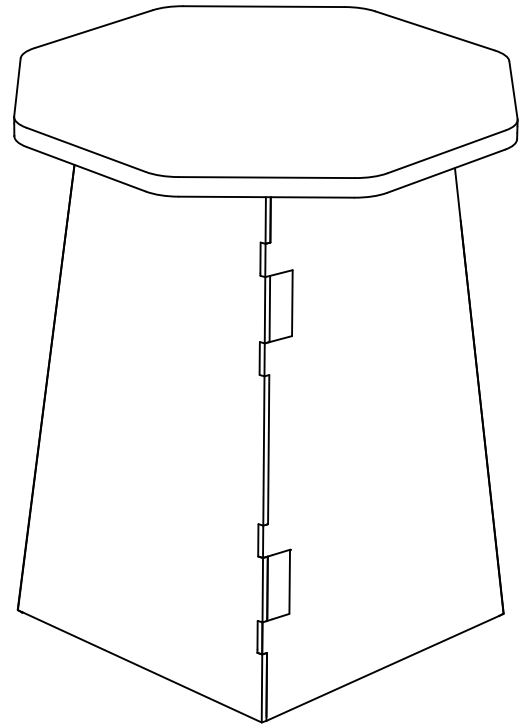

Instrucțiuni asamblare

Masa octogonală

SKU: CUBBY

REZISTENT

ASAMBLARE
RAPIDĂ

FĂRĂ ADEZIVI

55 x 55 x 65 cm

BIODEGRADABIL

100% RECICLABIL

Nivel de dificultate asamblare:

Număr necesar
de persoane:

Pachetul conține:

Prodot în România
PLIABIL STUDIO S.R.L.
Strada Vatra Luminoasă 108, sector 2, București
www.pliabil.ro

1

2

3