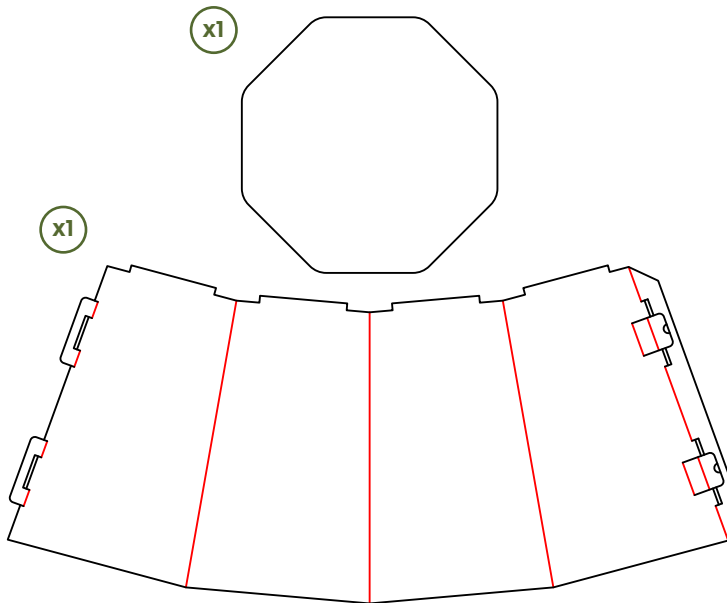

Instrucțiuni asamblare

Masa octogonală

SKU: CUBBY

REZISTENT

ASAMBLARE
RAPIDĂ

FĂRĂ ADEZIVI

55 x 55 x 65 cm

BIODEGRADABIL

100% RECICLABIL

Nivel de dificultate asamblare:

Număr necesar
de persoane:

Pachetul conține:

Prodot în România
PLIABIL STUDIO S.R.L.
Strada Vatra Luminoasă 108, sector 2, București
www.pliabil.ro

1

2

3